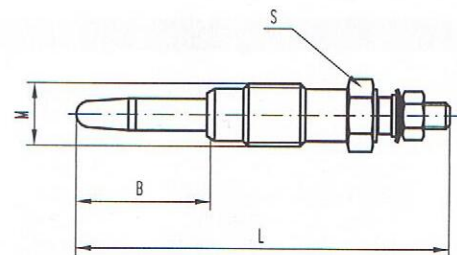

IZPĀRDOŠANA

KVĒLSVECES BRISK 01S412

8,03/ **5,50**EUR/gab

CITROEN, NISSAN, PEUGEOT, ROVER

CITROEN	AX 15 D	1,5	40kW	VJY (TUD5)	08.94-12.97
CITROEN	AX 15 D	1,5	43kW	VJZ (TUD5)	08.94-12.97
CITROEN	Saxo D	1,5	40kW	VJY (TUD5)	09.96-09.03
CITROEN	Saxo D	1,5	42kW	VJZ (TUD5)	09.96-06.01
CITROEN	ZX D, Break	1,5	40kW	VJY (TUD5)	08.94-02.98
NISSAN	Micra D	1,5	42kW	TD15	02.98-02.03
PEUGEOT	106 D	1,5	40kW	VJY (TUD5)	06.94-04.96
PEUGEOT	106 D	1,5	43kW		06.94-04.96
PEUGEOT	106 D, Van	1,5	40kW	VJY (TUD5)	05.96-12.03
PEUGEOT	106 D, Van	1,5	42kW	VJX (TUD5)	10.00-12.03
ROVER	100 115 D	1,5	42kW	TUD 5	12.94-12.98

Tips	M	L	B	S	U [V]
01S412	M 10x1,00	89	30	10	11