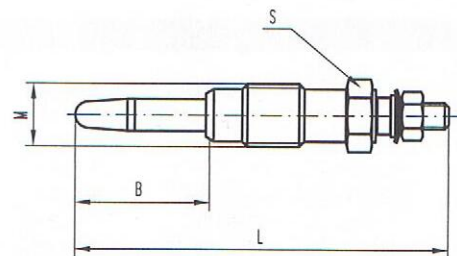

IZPĀRDOŠANA

KVĒLSVECES BRISK 01S405E

9,14/ **5,60**EUR/gab

HONDA, LAND ROVER, ROVER

HONDA	Accord Turbo DI	2,0	77kW	20T2N	02.99-12.02
HONDA	Civic TDiC	2,0	77kW	20T2N	03.99-02.01
LAND ROVER	Freelander TDi Soft Top	2,0	72kW	20TCIE	02.98-
LAND ROVER	Freelander TDi (LN)	2,0	72kW	20TCIE	02.98-11.00
ROVER	25 iDT	2,0	74kW	20 T2N	10.99-
ROVER	45 iDT	2,0	74kW	20 T2N	02.00-
ROVER	200 220 D/SD	2,0	63kW	20 T2R	11.95-03.00
ROVER	200 220 Sdi	2,0	77kW	20 T2N	11.95-03.00
ROVER	400 420 D	2,0	63kW	20 T2R	11.95-03.00
ROVER	400 420 Di	2,0	77kW	20 T2N	05.95-03.00
ROVER	600 620 Sdi	2,0	77kW	20 T2N	12.94-02.99
ROVER	Freelander DI	2,0	72kW		02.98-

Tips	M	L	B	S	U [V]
01S405E	M 10x1,00	84	25	10	11