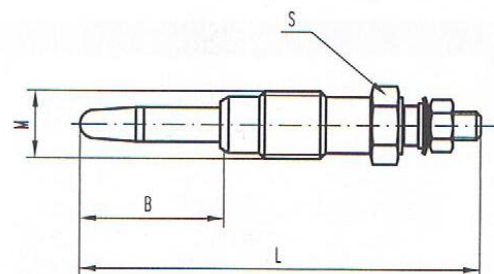

Tips	M	L	B	S	U [V]
01S516	M 10x1,00	90	29	10	11