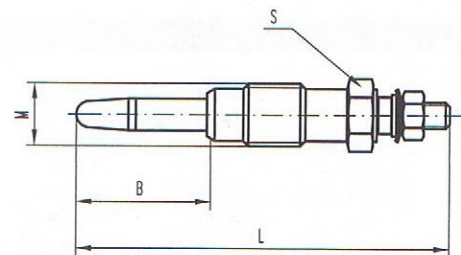

5,50EUR/gab

CITROEN	AX 15 D	1,5	40kW	VJY (TUD5)	08.94-12.97
CITROEN	AX 15 D	1,5	43kW	VJZ (TUD5)	08.94-12.97
CITROEN	Saxo D	1,5	40kW	VJY (TUD5)	09.96-09.03
CITROEN	Saxo D	1,5	42kW	VJZ (TUD5)	09.96-06.01
CITROEN	ZX D, Break	1,5	40kW	VJY (TUD5)	08.94-02.98
NISSAN	Micra D	1,5	42kW	TD15	02.98-02.03
PEUGEOT	106 D	1,5	40kW	VJY (TUD5)	06.94-04.96
PEUGEOT	106 D	1,5	43kW		06.94-04.96
PEUGEOT	106 D, Van	1,5	40kW	VJY (TUD5)	05.96-12.03
PEUGEOT	106 D, Van	1,5	42kW	VJX (TUD5)	10.00-12.03
ROVER	100 115 D	1,5	42kW	TUD 5	12.94-12.98

Salīdzinošā tabula.

Ražotājs	Apzīmējums	BRISK	BRISK CODE
BERU	0100226188	01S412	S412
BERU	GN 912	01S412	S412
CHAMPION	CH168	01S412	S412
ETECNO1 (E.T.1)	SX 89	01S412	S412
NGK	D-POWER 9	01S412	S412
NGK	DP 9	01S412	S412
NGK	Y-731 U	01S412	S412
RESISTOR	RP8352	01S412	S412
VALEO	344895	01S412	S412
VALEO	345102	01S412	S412
VALEO	D5CM102	01S412	S412