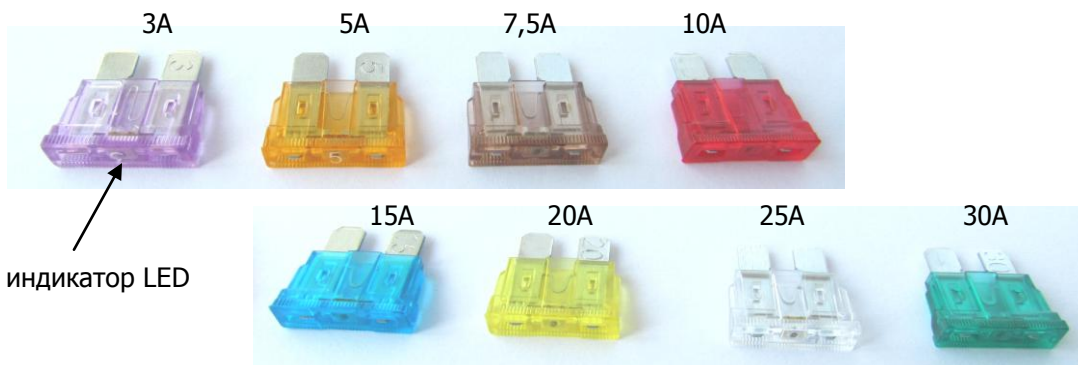

Предохранители с индикатором LED

Плоские предохранители MINI 32V с индикатором LED

индикатор LED

Плоские предохранители АТО 32V с индикатором LED

индикатор LED