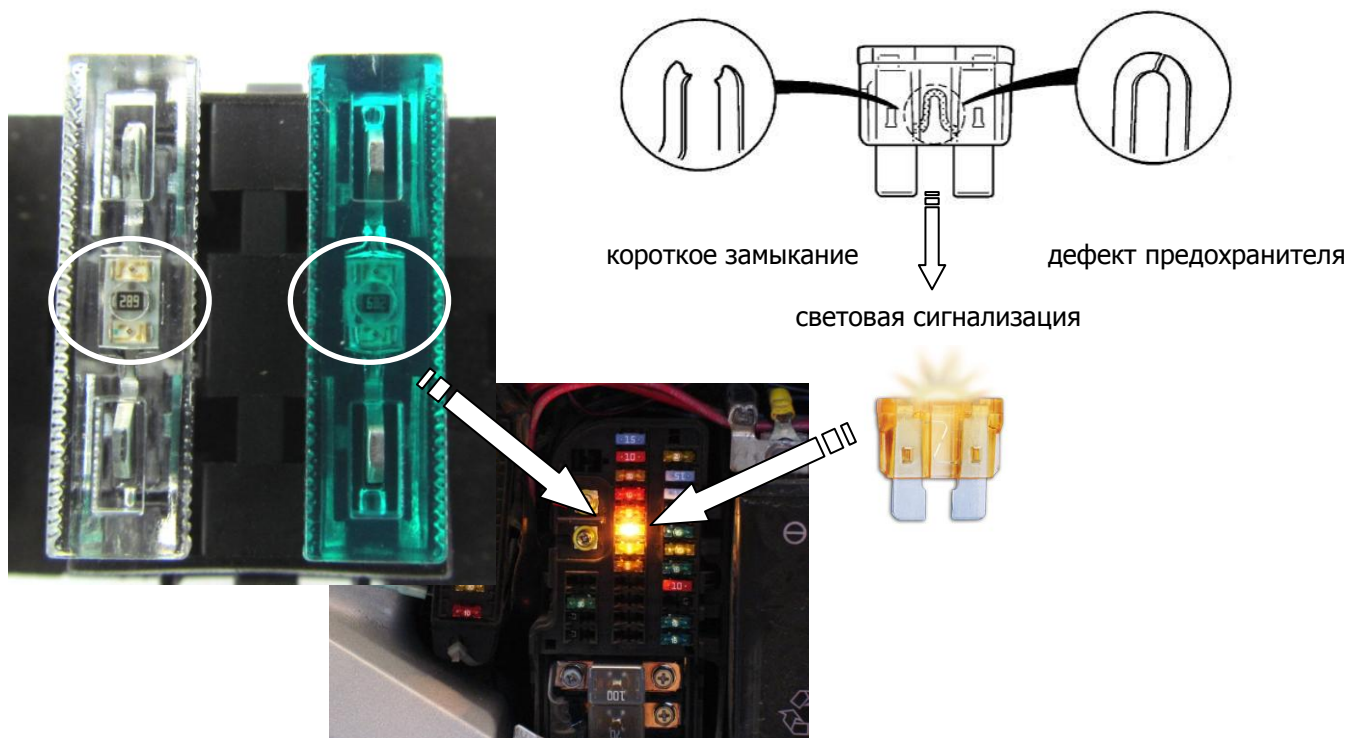

Предохранители с индикатором LED

Плоские предохранители MINI 32V с индикатором LED

индикатор LED

Плоские предохранители АТО 32V с индикатором LED

индикатор LED