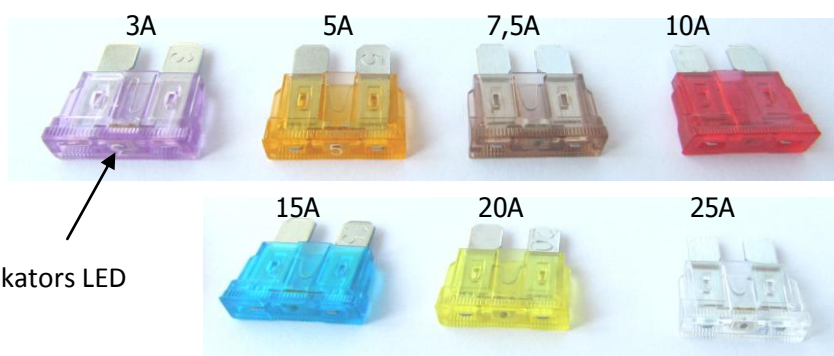

Plakanie drošinātāji ATO 32V ar indikatoru LED

indikators LED